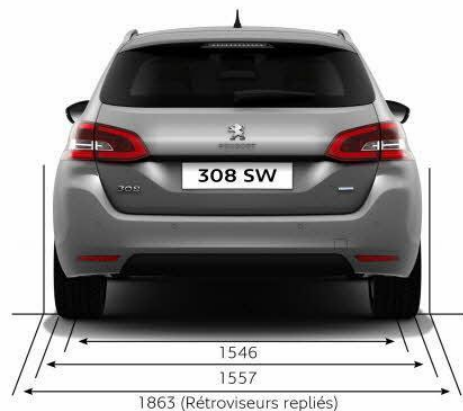

# 308 SW

# 308 SW

(mm)

A	673
B	866
B1	1726
C	907
D	885
E	1037
E1	499
E2	741
E3	1107
F	1440
G	1395
H	1409
I	1363
J	124