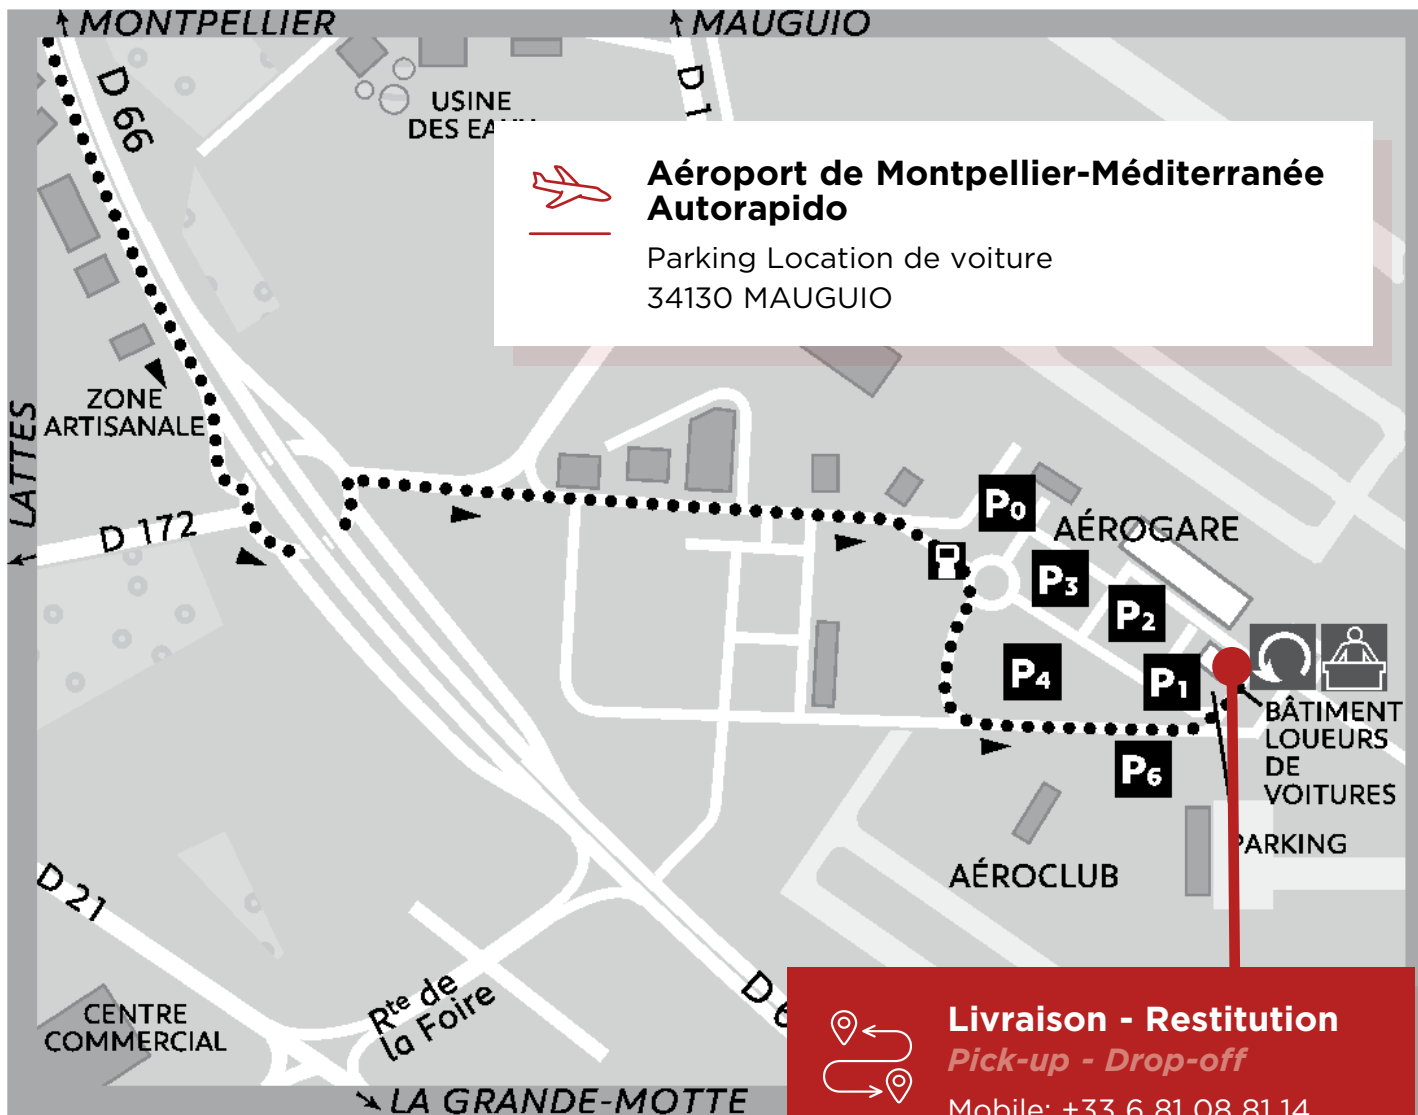

AÉROPORT DE MONTPELLIER

Aéroport de Montpellier-Méditerranée Autorapido

Parking Location de voiture
34130 MAUGUIO

Livraison - Restitution

Pick-up - Drop-off

Mobile: +33 6 81 08 81 14

GPS

3° 57' 33" E

Livraison uniquement sur coordonnées de vol ou sur rendez-vous confirmé 4 jours ouvrables à l'avance.

- Tous les jours de 8h à 23h.
- Rendez-vous au parking de Location de voitures, bâtiment loueurs, au comptoir "AUTORAPIDO".

RESTITUTION / DROP-OFF

Restitution uniquement sur rendez-vous confirmé 4 jours ouvrables à l'avance.

- Tous les jours de 5h à 20h.
- Accueil au parking Location de voitures sur les emplacements réservés à AUTORAPIDO (au fond du parking en direction de la sortie).

Drop-off is assured only with an appointment confirmed 4 working days in advance.

- *Every day from 5:00 am to 8:00 pm.*
- *Reception at the Car Rental car park on the spaces reserved for AUTORAPIDO (at the end of the car park in the direction of the way out).*