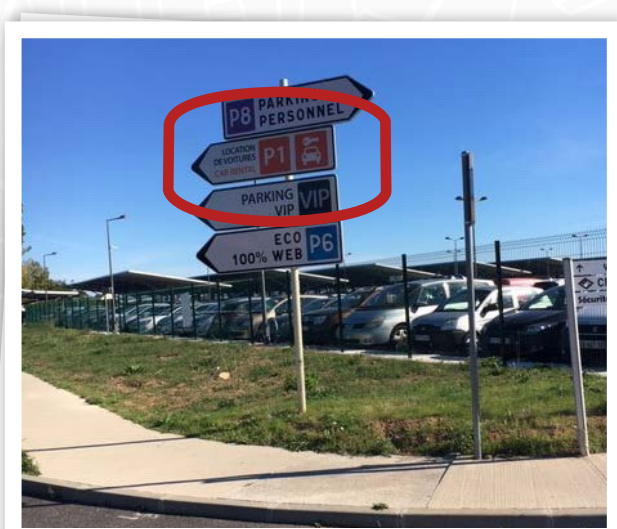

RESTITUTION / DROP-OFF

Restitution uniquement sur rendez-vous confirmé 4 jours ouvrables à l'avance.

- Tous les jours de 5h à 20h.
- Accueil au parking Location de voitures sur les emplacements réservés à AUTORAPIDO (au fond du parking en direction de la sortie).

Drop-off is assured only with an appointment confirmed 4 working days in advance.

- *Every day from 5:00 am to 8:00 pm.*
- *Reception at the Car Rental car park on the spaces reserved for AUTORAPIDO (at the end of the car park in the direction of the way out).*

Tél. : +33 6 81 08 81 14

E-mail : autorapido@orange.fr

WhatsApp

+33 6 81 08 81 14

<https://wa.me/33681088114>

AÉROPORT DE MONTPELLIER

2/2 COMMENT S'Y RENDRE / HOW TO GET THERE:

Prendre la direction P1 Location de voiture en orange 1^{ère} à droite au rond-point.

Take direction P1 car rental orange right at 1st roundabout.

Suivre P1 Location de voiture après toujours tout droit .

Follow P1 car rental after always straight.

50m après ce panneau vous prendrez à gauche et vous prendrez la barrière simple et vous trouverez notre bâtiment location AUTORAPIDO.