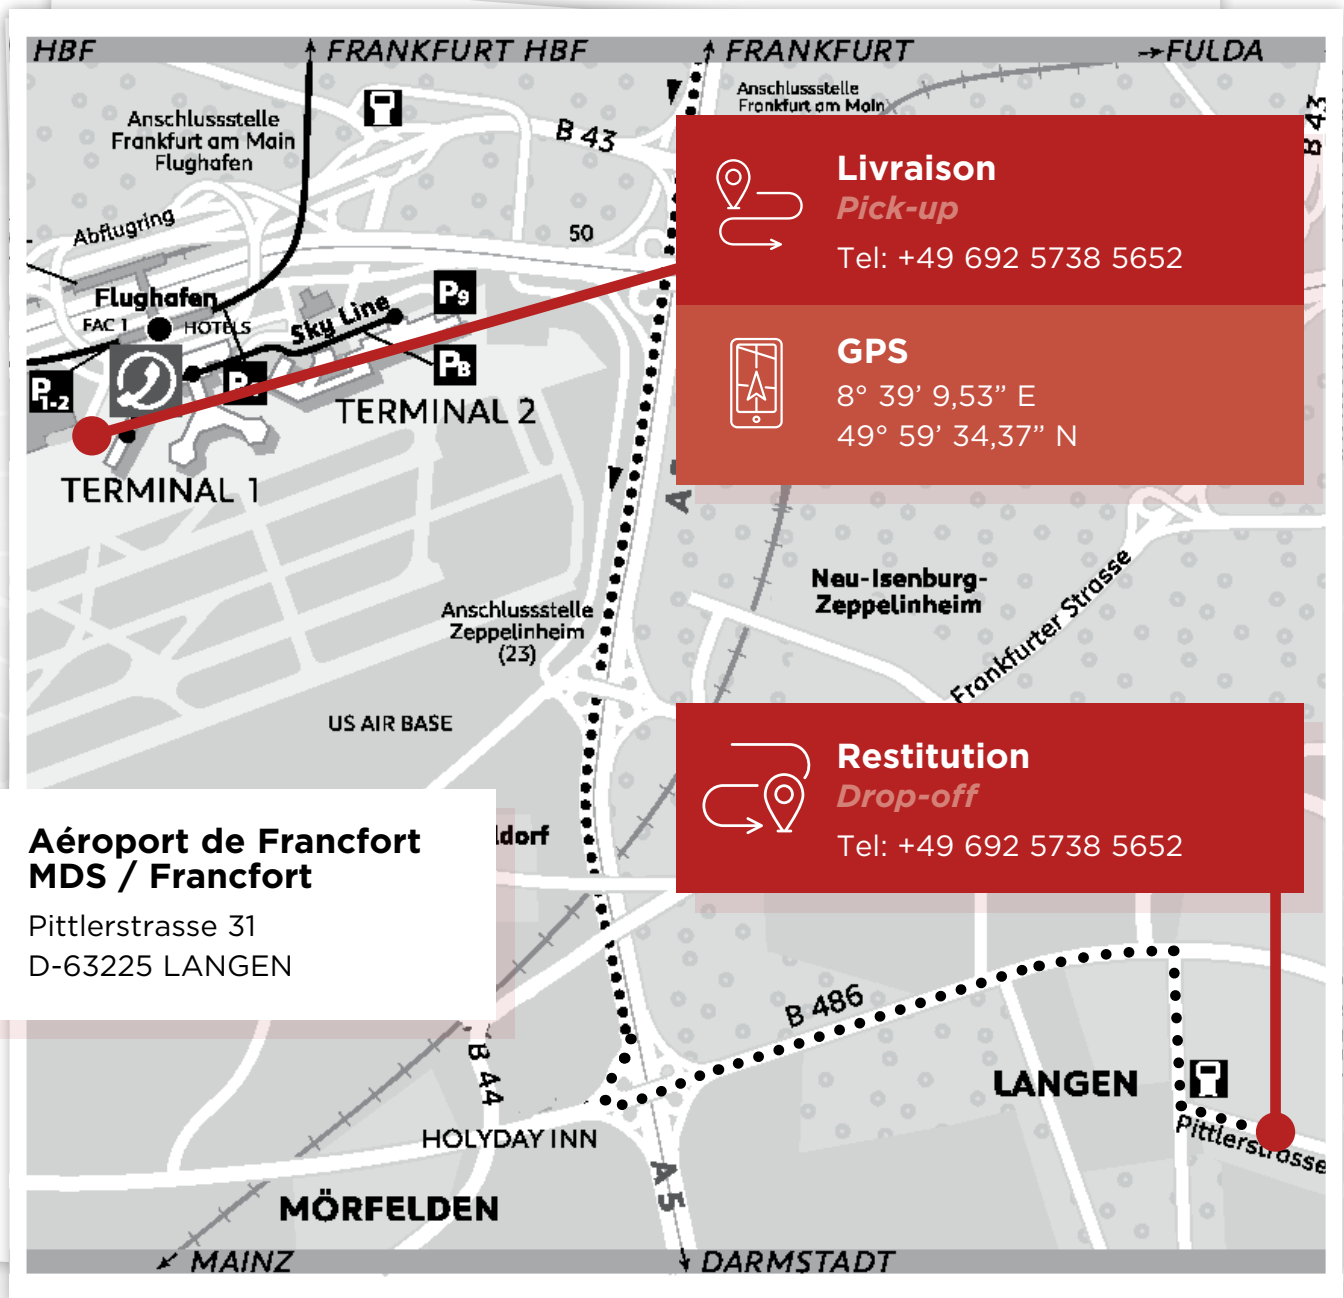

# AÉROPORT DE FRANCFORT

Trajet de la navette de l'aéroport au centre de livraison : entre 20 à 30 minutes.

*Shuttle travel from the airport to the delivery center: between 20 to 30 minutes.*

Tél. : +49 692 5738 5652

# AÉROPORT DE FRANCFORT

## RESTITUTION / DROP-OFF

**Tous les jours. Restitution sur rendez-vous confirmé 4 jours ouvrables à l'avance.**

- **MDS / Francfort  
Pittlerstrasse 31  
D-63225 Langen**
- Le retour à l'aéroport est assuré par navette au plus près des zones Départ.

### EN VOITURE :

- En provenance du Nord (Frankfurt) :  
Prenez la B 42/B 44 en direction de Wiesbaden-Basel, puis l'autoroute A 3/E 42.  
Sortez à la sortie 50 Basel-Frankfurt, suivez l'autoroute A 5/E 451 sur 7,5 km.  
Sortez à la sortie 24 Langen-Mörfelden et prenez la B 486 sur 700 m.
- En provenance du Sud :  
Prenez l'autoroute A 5/E 451, sortez à la sortie 24 Langen-Mörfelden  
et prenez la B 486 sur 700 m.