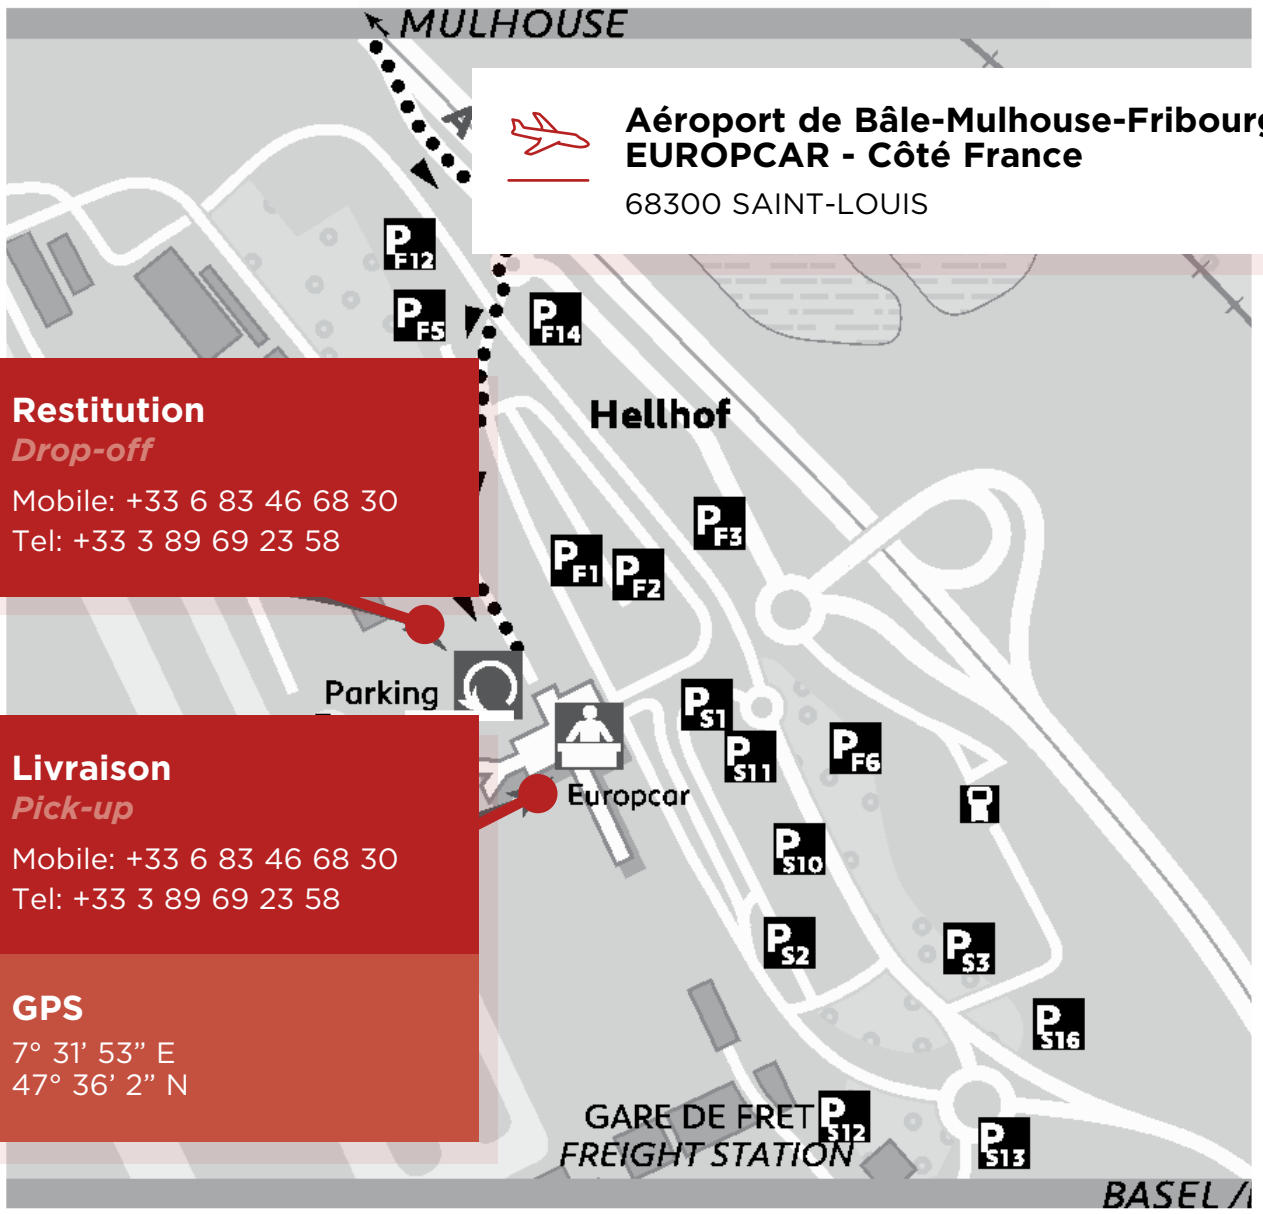

AÉROPORT DE BÂLE-MULHOUSE-FRIBOURG

Aéroport de Bâle-Mulhouse-Fribourg
EUROPCAR - Côté France
68300 SAINT-LOUIS

Restitution
Drop-off

Mobile: +33 6 83 46 68 30
Tel: +33 3 89 69 23 58

Livraison
Pick-up

Mobile: +33 6 83 46 68 30
Tel: +33 3 89 69 23 58

GPS

7° 31' 53" E
47° 36' 2" N

AÉROPORT DE BÂLE-MULHOUSE-FRIBOURG

LIVRAISON / PICK-UP

Livraison uniquement sur coordonnées de vol ou sur rendez-vous confirmé 4 jours ouvrables à l'avance.

- Lundi à vendredi de 7h à 23h.
Samedi 9h à 12h15
et de 13h à 18h
Dimanche de 10h à 12h30
et 13h15 à 19h30 puis de 20h15 à 23h.
- Rendez-vous au bureau Europcar dans le hall d'arrivée côté France à côté des escaliers.

RESTITUTION / DROP-OFF

Restitution uniquement sur rendez-vous confirmé 4 jours ouvrables à l'avance.

- Restituez votre véhicule directement sur le parking Europcar à l'aéroport de Bâle-Mulhouse-Fribourg.
- Lundi à vendredi de 7h à 23h.
Samedi de 9h à 18h.
Sunday de 10h à 23h.

Only drop appointment confirmed 4 working days in advance.

- *Please return your vehicle directly on the Europcar's carpark at Basel-Mulhouse-Freiburg airport.*
- *Monday to Friday from 7:00 am to 11:00 pm.
Saturday from 9:00 am to 6:00 pm.
Sunday from 10:00 am to 11:00 pm.*