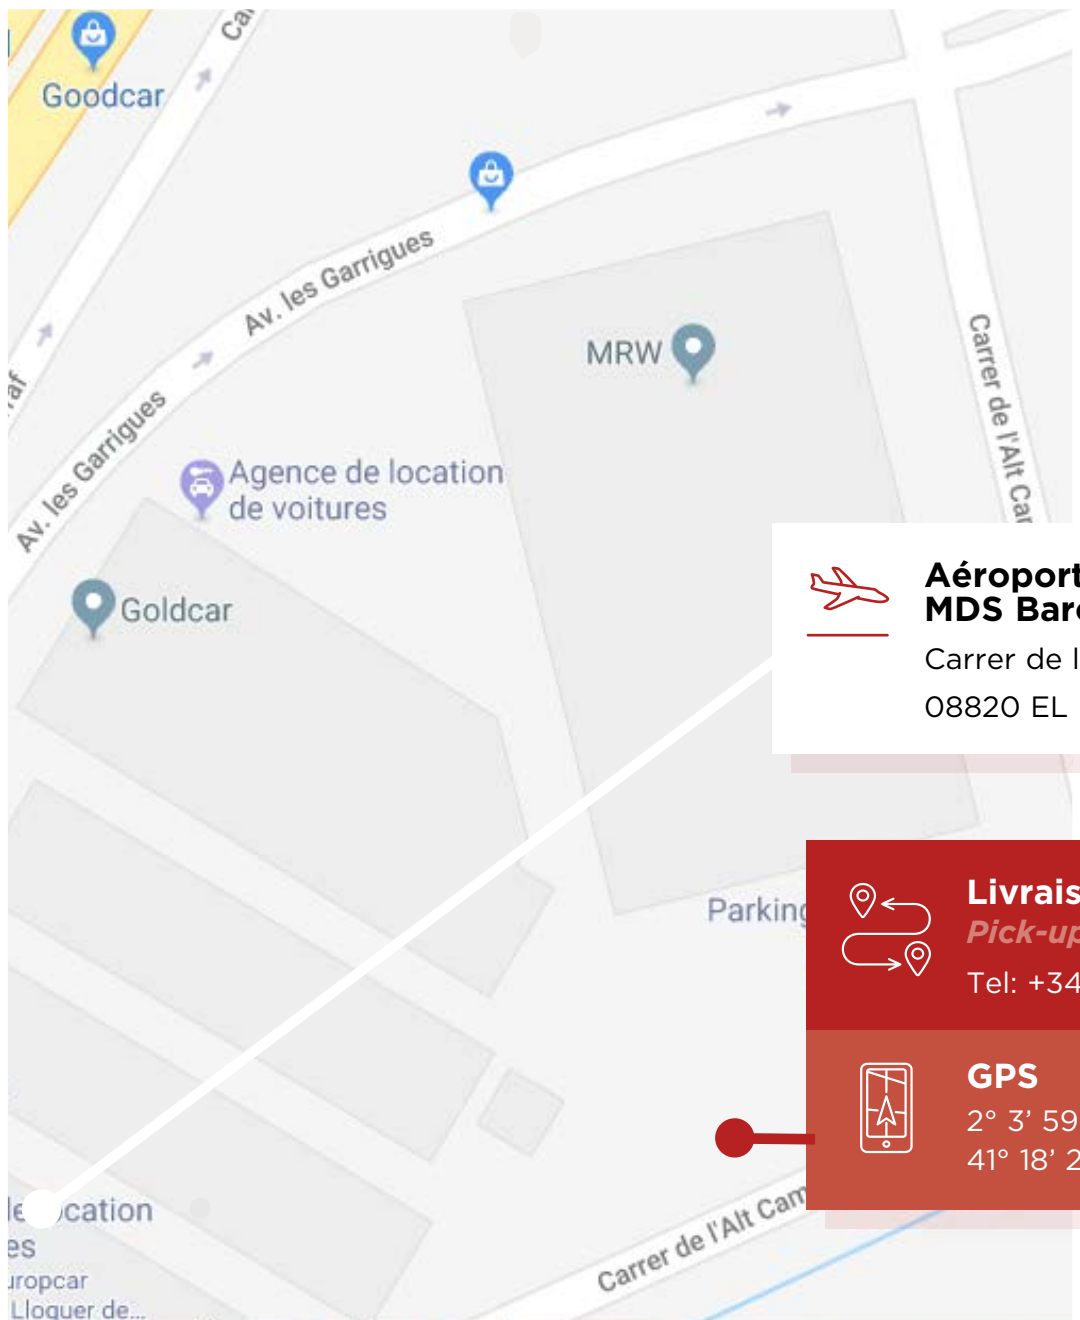

**CAR-2-EUROPE**

# AÉROPORT DE BARCELONE

Trajet de la navette de l'aéroport au centre de livraison : entre 6 à 10 minutes.

*Shuttle travel from the airport to the delivery center: between 6 to 10 minutes.*

## Aéroport de Barcelone MDS Barcelone

Carrer de l'Alt Camp

08820 EL PRAT DE LLOBREGAT