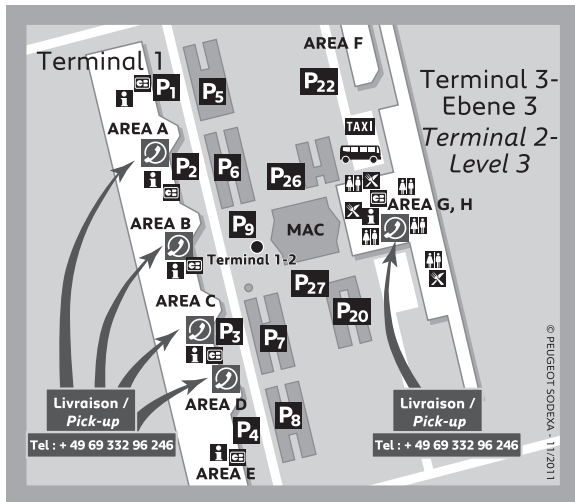

Tél. d'Allemagne / Tel. in Germany:

069 332 96 246

Tél. hors d'Allemagne / Tel. outside Germany:

+49 69 332 96 246

Livraison :

À votre arrivée et après récupération de vos bagages, contactez MDS / Munich au 069 332 96 246. Vous serez pris en charge et accompagné en minibus au centre d'accueil MDS / Munich pour prendre livraison de votre véhicule (5 km). Vous serez attendu au maximum 1 heure après l'arrivée réelle de votre vol et 30 minutes au-delà de l'heure convenue pour un rendez-vous.

Livraison uniquement sur coordonnées de vol ou sur rendez-vous confirmé 3 jours ouvrables à l'avance.

En cas de changement de vol ou d'heure de rendez-vous, prévenez impérativement l'agent du site afin que vous soyez attendu.

Restitution :

Prenez rendez-vous par téléphone 72 heures à l'avance au 069 332 96 246 depuis l'Allemagne (+49 69 332 96 246 hors d'Allemagne).

MDS / Munich – Ismaningerstrasse 98 – 85399 Hallbergmoos

Le retour à l'aéroport (au plus près des zones « Départ ») est assuré par navette de courtoisie.

Restitution uniquement sur rendez-vous confirmé 3 jours ouvrables à l'avance.

Permanence téléphonique pour prise de rendez-vous :

Du lundi au vendredi : de 9 h à 17 h.

Pas de permanence téléphonique les week-ends et les jours fériés.

Attention :

Les livraisons et les restitutions à l'aéroport de Munich sont assurées tous les jours y compris les week-ends et les jours fériés sur coordonnées de vol ou rendez-vous confirmé 3 jours ouvrables à l'avance auprès de MDS / Munich.

JOURS FÉRIÉS / PUBLIC HOLIDAYS

2012 : 1, 6/1 • 6, 9/4 • 1, 17, 28/5 • 7/6

15/8 • 3/10 • 1/11 • 25, 26/12

2013 : 1, 6/1

Pick-up:

When you arrive, after you have retrieved your luggage, contact MDS/Munich on 069 332 96 246. You will be picked up by a minibus and driven to the MDS/Munich reception center to pick up your vehicle (5 km). The local agent will wait for you for a maximum of one hour after the actual flight arrival time and 30 minutes after the agreed meeting time.

You can only pick up your vehicle upon presentation of flight details or with an appointment confirmed 4 working days in advance.

In case of a change in flight or meeting time, it is mandatory to contact the local agent so that you will be picked-up.

Drop-off:

Make an appointment by telephone 72 hours in advance on 069 332 96 246 within Germany (+49 69 332 96 246 from outside of Germany).

MDS/Munich – Ismaningerstrasse 98 – 85399 Hallbergmoos

When you return to the airport in the courtesy shuttle bus, you will be taken as close as possible to the "Departures" area.

You can only drop off your vehicle with an appointment confirmed 4 working days in advance.

Appointments can be made by phone:

Monday to Friday: 9am to 5pm.

Appointments cannot be made by phone during weekends or public holidays.

Attention:

Pick-ups and drop-offs at Munich airport are handled seven days a week, including weekends and public holidays, upon presentation of flight details or with an appointment confirmed 4 working days in advance with SEA.