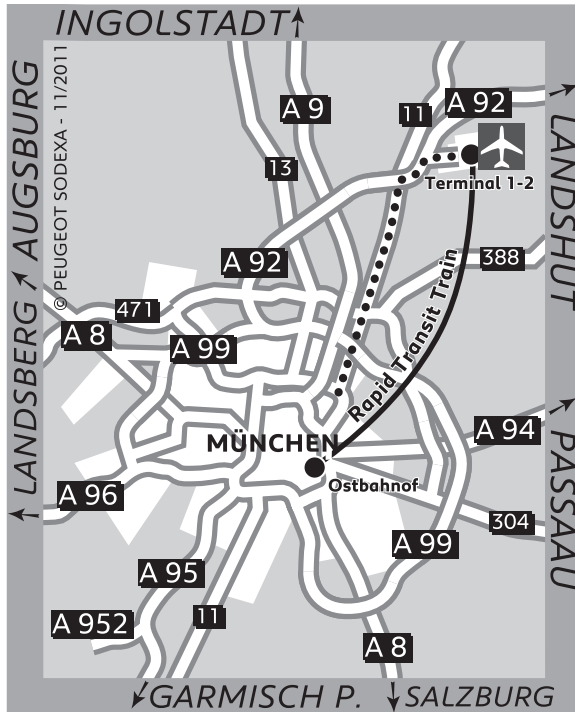

Tél. d'Allemagne / Tel. in Germany:

069 332 96 246

Tél. hors d'Allemagne / Tel. outside Germany:

+49 69 332 96 246

Livraison :

À votre arrivée et après récupération de vos bagages, contactez MDS / Munich au 069 332 96 246. Vous serez pris en charge et accompagné en minibus au centre d'accueil MDS / Munich pour prendre livraison de votre véhicule (5 km). Vous serez attendu au maximum 1 heure après l'arrivée réelle de votre vol et 30 minutes au-delà de l'heure convenue pour un rendez-vous.

Livraison uniquement sur coordonnées de vol ou sur rendez-vous confirmé 3 jours ouvrables à l'avance.

En cas de changement de vol ou d'heure de rendez-vous, prévenez impérativement l'agent du site afin que vous soyez attendu.

Restitution :

Prenez rendez-vous par téléphone 72 heures à l'avance au 069 332 96 246 depuis l'Allemagne (+49 69 332 96 246 hors d'Allemagne).

MDS / Munich – Ismaningerstrasse 98 – 85399 Hallbergmoos

Le retour à l'aéroport (au plus près des zones « Départ ») est assuré par navette de courtoisie.

Restitution uniquement sur rendez-vous confirmé 3 jours ouvrables à l'avance.

Permanence téléphonique pour prise de rendez-vous :

Du lundi au vendredi : de 9 h à 17 h.

Pas de permanence téléphonique les week-ends et les jours fériés.

Attention :

Les livraisons et les restitutions à l'aéroport de Munich sont assurées tous les jours y compris les week-ends et les jours fériés sur coordonnées de vol ou rendez-vous confirmé 3 jours ouvrables à l'avance auprès de MDS / Munich.

JOURS FÉRIÉS / PUBLIC HOLIDAYS

2012 : 1, 6/1 • 6, 9/4 • 1, 17, 28/5 • 7/6

15/8 • 3/10 • 1/11 • 25, 26/12

2013 : 1, 6/1

Pick-up:

When you arrive, after you have retrieved your luggage, contact MDS/Munich on 069 332 96 246. You will be picked up by a minibus and driven to the MDS/Munich reception center to pick up your vehicle (5 km). The local agent will wait for you for a maximum of one hour after the actual flight arrival time and 30 minutes after the agreed meeting time.

You can only pick up your vehicle upon presentation of flight details or with an appointment confirmed 4 working days in advance.

In case of a change in flight or meeting time, it is mandatory to contact the local agent so that you will be picked-up.

Drop-off:

Make an appointment by telephone 72 hours in advance on 069 332 96 246 within Germany (+49 69 332 96 246 from outside of Germany).

MDS/Munich – Ismaningerstrasse 98 – 85399 Hallbergmoos

When you return to the airport in the courtesy shuttle bus, you will be taken as close as possible to the "Departures" area.

You can only drop off your vehicle with an appointment confirmed 4 working days in advance.

Appointments can be made by phone:

Monday to Friday: 9am to 5pm.

Appointments cannot be made by phone during weekends or public holidays.

Attention:

Pick-ups and drop-offs at Munich airport are handled seven days a week, including weekends and public holidays, upon presentation of flight details or with an appointment confirmed 4 working days in advance with SEA.